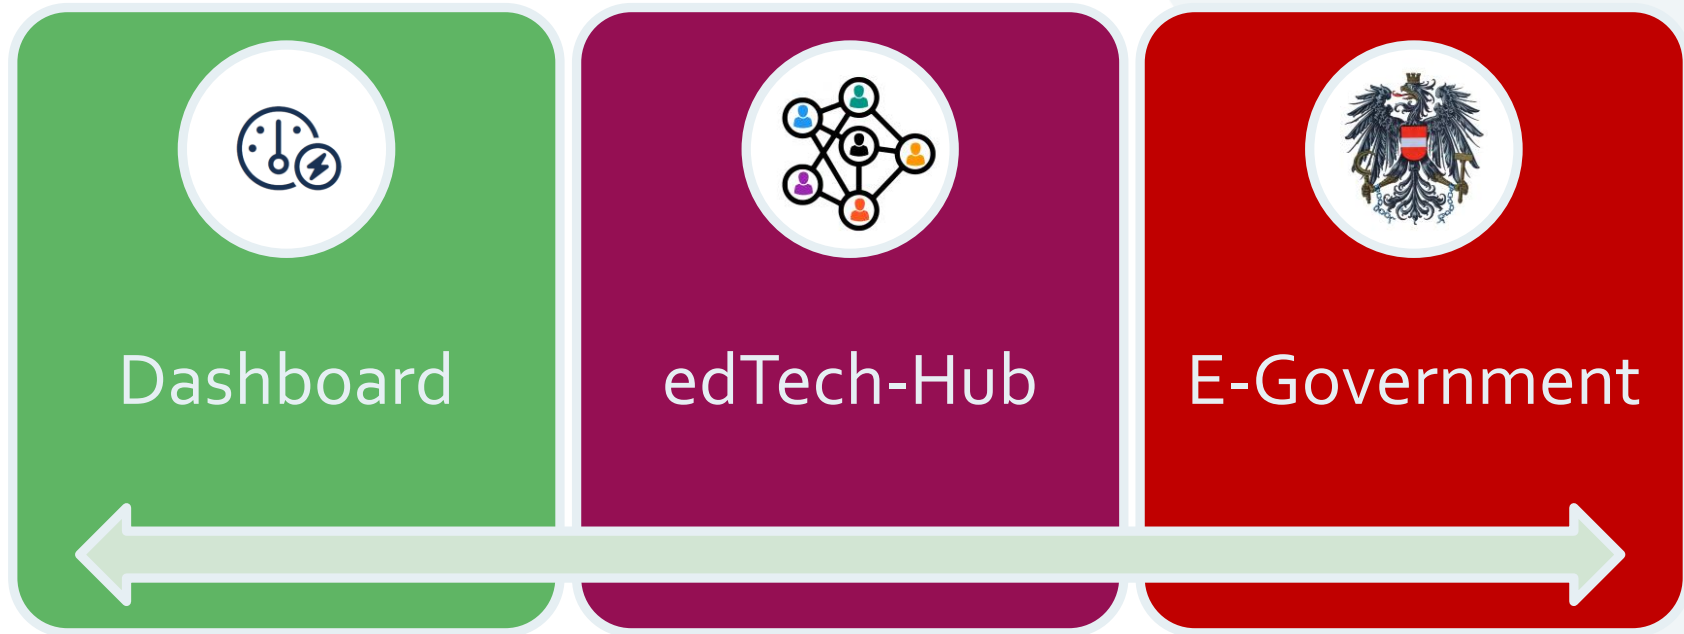

Einführung des Bildungsportals

bildung.gv.at

OR Mag. Robert Schrenk, Bakk. PhD
BMBWF Präs/13
Wien, 03. Oktober 2023

Vision des Bildungsportals

- Bündelung von Informationen für alle Stakeholder des schulischen Umfelds
 - Single Point of Entry mit persönlichem Bildungsdashboard und Single Sign On
- Digitalisierung und Automatisierung von administrativen und pädagogischen Prozessen zur Erreichung von:
 - Reduktion der Arbeitsbelastung
 - Höhere Transparenz und Übersichtlichkeit
 - Verstärkter Einsatz von E-Government im Bildungsbereich
- Once-Only Prinzip
 - Datenpflege nur an 1 Stelle erforderlich!

Säulen des Bildungsportals

**Neuigkeiten von Schule,
Bildungsdirektion und Ministerium**
Externe Verlinkung und RSS-Feeds möglich,
bspw. Beiträge eigener Homepage automatisch

**Widgets mit internen Funktionen
und Informationen von EdTech-Partnern**

Bündelung der nutzerbezogenen Informationen aus
verschiedenen Fachanwendungen

Auswahl gesteuert durch Berechtigungen aus edu.IDAM

Links führen per SSO direkt in jeweilige Anwendung

Dashboard

Bundesministerium
Bildung, Wissenschaft
und Forschung