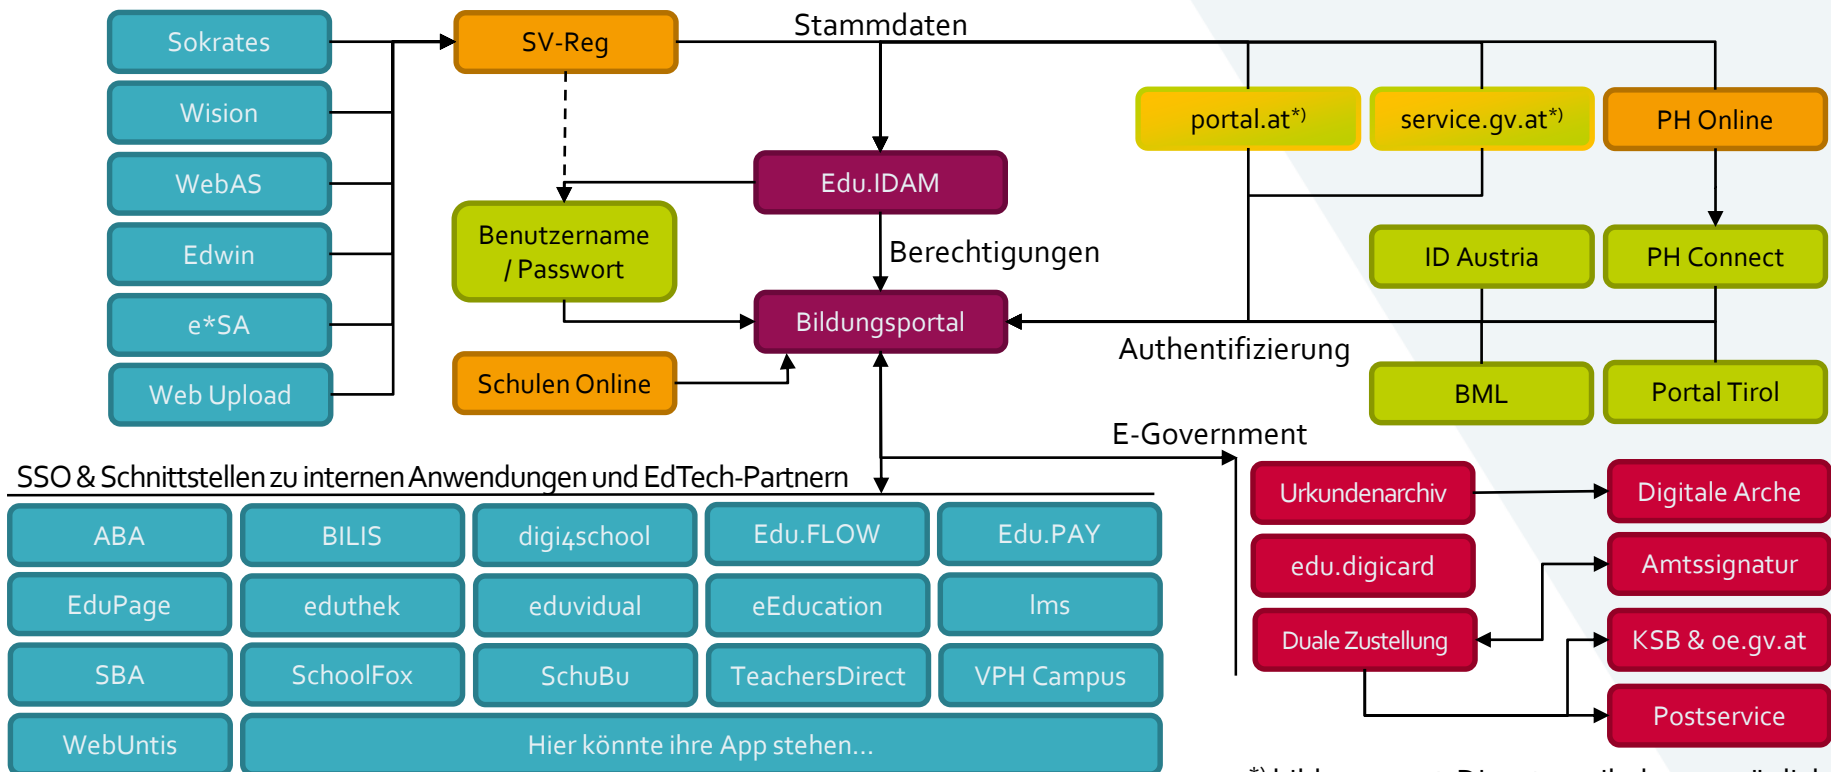

Bildungsportal Landkarte – viele Teile für das große Ganze

*) bildung.gv.at-Dienstemailadresse möglich